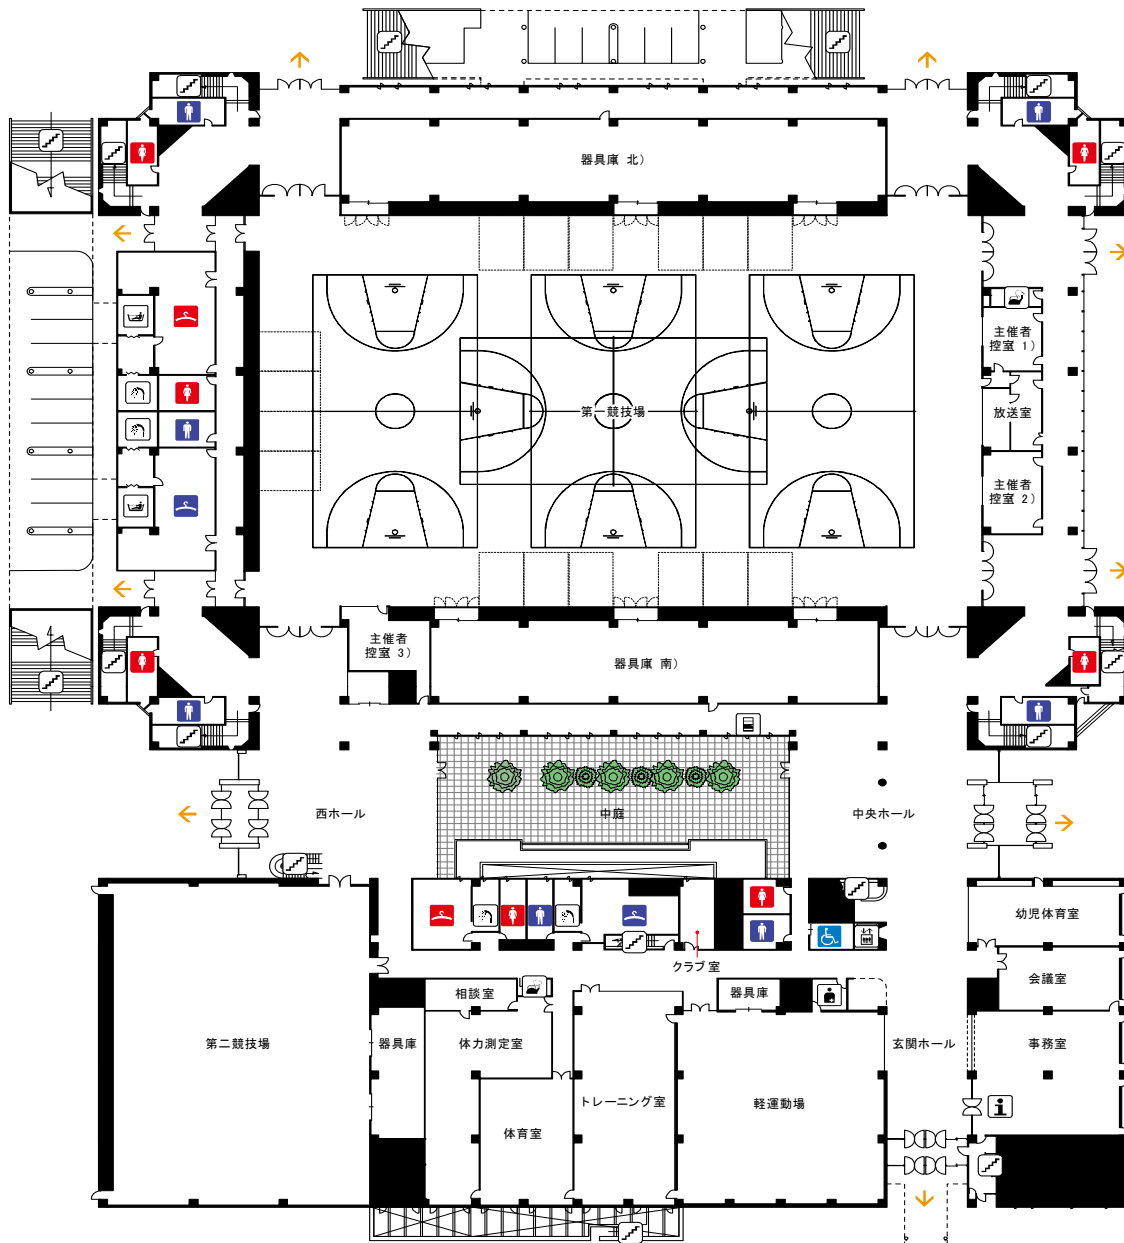

仙台市体育館 1F

SENDAI CITY GYMNASIUM

アイコンの説明

- ➡ 出入口
- 🏠 階段
- 🚪 エレベーター
- 👤 受付
- ♂ 男子トイレ
- ♀ 女子トイレ
- ♿ ひろびろトイレ
- 👕 男子更衣室
- 👗 女子更衣室
- 🚿 シャワー室
- 🚽 浴室
- 🚿 給湯室
- 👨 医務室
- 📄 自動販売機
- 🍴 食堂